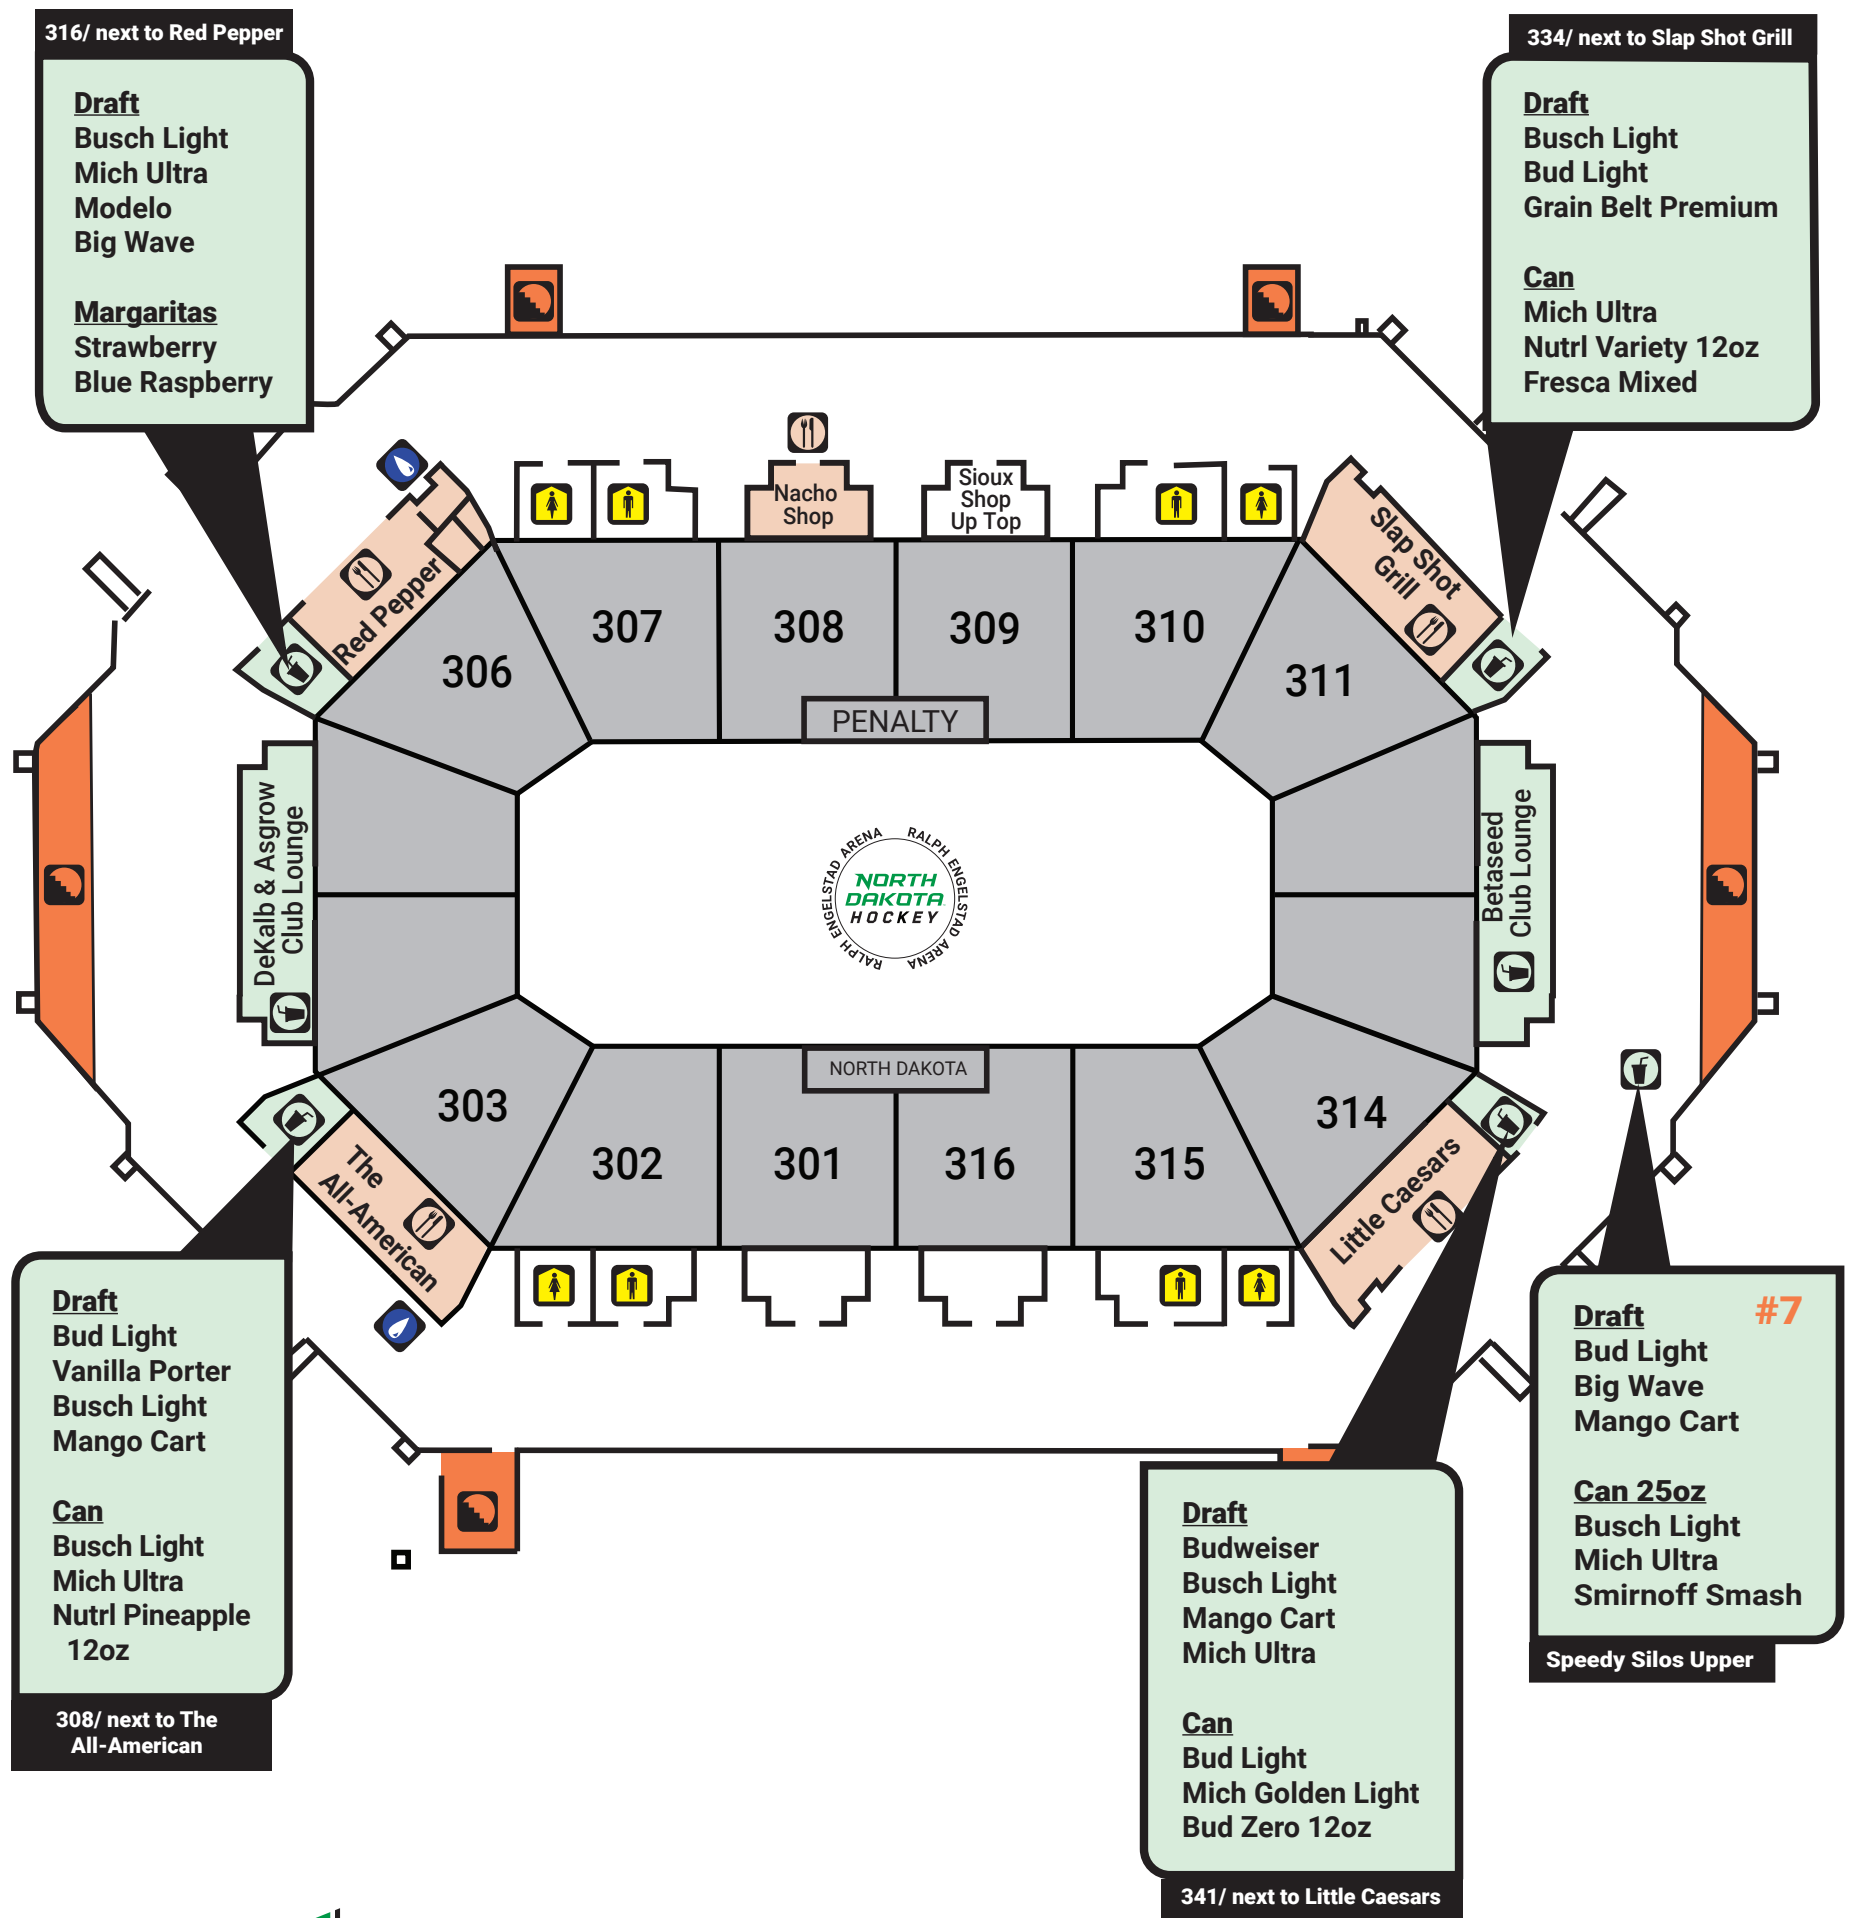

# Upper Level Beer Map

**RALPH ENGELSTAD™**  
ARENA